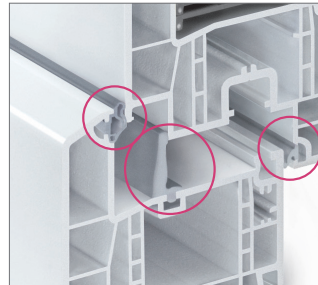

Μεσαίο λάστιχο

Το προφίλ κουφωμάτων GENEΟ, με τρία περιμετρικά επίπεδα λάστιχων, εξασφαλίζει τις καλύτερες θερμομονωτικές ιδιότητες. Το ιδιαίτερα ελαστικό και ανθεκτικό υλικό των λάστιχων, εγγυάται για τη μακροζωία.