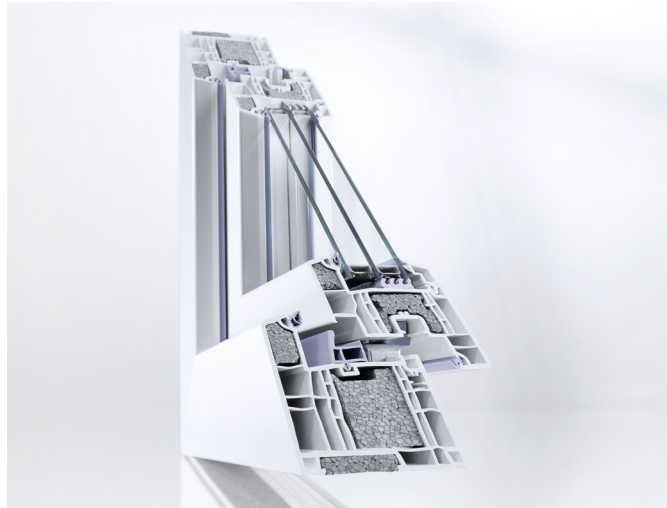

Λεπτός σχεδιασμός

Η κατασκευή του προφίλ χαρακτηρίζεται από τις κομψές και λεπτές ορατές επιφάνειες. (115 mm) ακόμη και σε μεγάλα ανοίγματα. Σε συνδυασμό με την πρωτοποριακή τεχνολογία συγκόλλησης της REHAU μπορούν να κατασκευαστούν ακόμη και κουφώματα μεγάλων διαστάσεων, διαθέτοντας την απαραίτητη σταθερότητα.

RAU-FIPRO πυρήνας προφίλ

Ο πυρήνας του προφίλ από τη Hightech- εργοστασιακή ύλη RAU-FIPRO εξασφαλίζει για το σύστημα προφίλ κουφωμάτων GENEΟ μέγιστη σταθερότητα.

GENEO® ΣΥΣΤΗΜΑΤΑ ΠΡΟΦΙΛ

ΓΙΑ ΚΟΥΦΩΜΑΤΑ ΜΕ ΜΕΛΛΟΝ

RAU-FIPRO® – Η ΠΡΩΤΟΠΟΡΙΑΚΗ HIGHTECH-ΕΡΓΟΣΤΑΣΙΑΚΗ ΥΛΗ

GENEO σύστημα προφίλ κουφωμάτων

GENEO πιστοποιημένο για παθητική κατοικία (PHZ)

Όλα τα χαρακτηριστικά με μία ματιά:

Σύστημα προφίλ κουφωμάτων GENEО

Κατασκευαστικό βάθος:	86 mm / 6-θάλαμο σύστημα
Θερμομόνωση:	U _f έως 0,86 W/m ² K (MD plus)* U _f έως 0,79 W/m ² K (PHZ)*
Ηχομόνωση, Κατηγορία ηχοπροστασίας (VDI 2719):	έως SSK 5** (υάλωση 50 dB = R 47 dB)
Αντιδιαρρηκτική προστασία:	έως WK 3 έως WK 2 (χωρίς σπλισμό)
Επιφάνεια:	ποιοτικά υψηλή, λεία, κλειστή, εύκολο καθαρίσμα
- ιδανικό για κτίρια χαμηλής ενεργειακής κατανάλωσης και ενεργειακή ανακαίνιση	-έως πρότυπα παθητικών κατοικιών -για εξεζητημένη κατασκευή