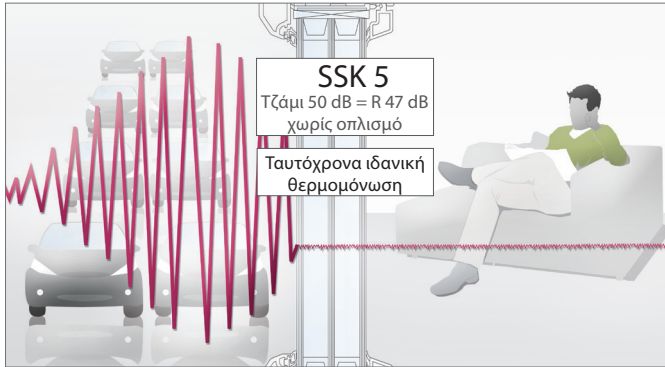

ΚΟΥΦΩΜΑΤΑ ΑΠΟ ΠΡΟΦΙΛ GENEΟ®

ΗΧΟΜΟΝΩΣΗ ΚΑΙ ΑΝΤΙΔΙΑΡΡΗΚΤΙΚΗ ΠΡΟΣΤΑΣΙΑ – HIGHTECH ΚΑΤΑΣΚΕΥΗ

Ηχομόνωση: Απολαύστε την ηρεμία σας

Κατηγορία ηχομόνωσης	Πυκνότητα κυκλοφορίας	Απόσταση του σπιτιού από το μέσο του δρόμου	Προτεινόμενη ηχομόνωση* του κουφώματος	Τζάμι	R
1	Κατοικημένη οδό 1500 αυτ./ημ.	30-12 m	28-29 dB		
2	Κατοικημένη οδό 1500 αυτ./ημ.	12-5 m	30-34 dB		
3	Επαρχιακή οδό 30 000 αυτ./ημ.	150-80 m	35-39 dB		
4	Επαρχιακή οδό 30 000 αυτ./ημ.	80-30 m	40-44 dB	40 dB	42 dB
5	Εθνική οδό 50 000 αυτ./ημ.	70-40 m	45-49 dB	50 dB	47 dB

* Επίπεδο ήχου, που αποκρούει το κούφωμα