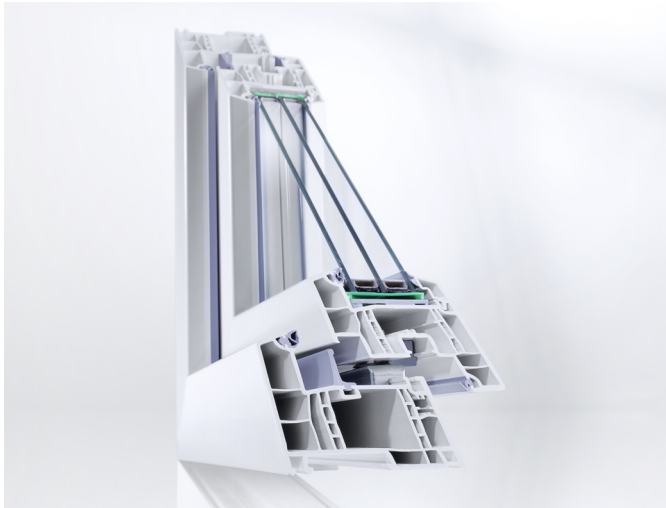

GENEO® ΣΥΣΤΗΜΑΤΑ ΠΡΟΦΙΛ

ΓΙΑ ΚΟΥΦΩΜΑΤΑ ΜΕ ΜΕΛΛΟΝ

RAU-FIPRO® – Η ΠΡΩΤΟΠΟΡΙΑΚΗ HIGHTECH-ΕΡΓΟΣΤΑΣΙΑΚΗ ΥΛΗ

GENEO σύστημα προφίλ κουφωμάτων