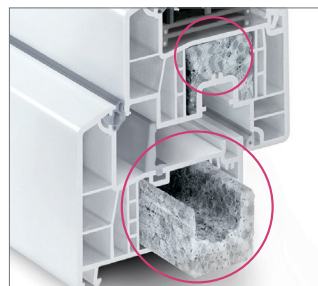

Μεσαίο λάστιχο

Το προφίλ κουφωμάτων GENEΟ, με τρία περιμετρικά επίπεδα λάστιχων, εξασφαλίζει τις καλύτερες θερμομονωτικές ιδιότητες. Το ιδιαίτερα ελαστικό και ανθεκτικό υλικό των λάστιχων, εγγυάται για τη μακροζωία.

Λεπτός σχεδιασμός

Η κατασκευή του προφίλ χαρακτηρίζεται από τις κομψές και λεπτές ορατές επιφάνειες. (115 mm) ακόμη και σε μεγάλα ανοίγματα. Σε συνδυασμό με την πρωτοποριακή τεχνολογία συγκόλλησης της REHAU μπορούν να κατασκευαστούν ακόμη και κουφώματα μεγάλων διαστάσεων, διαθέτοντας την απαραίτητη σταθερότητα.