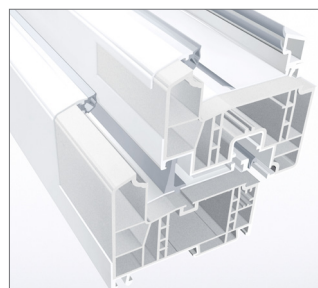

RAU-FIPRO πυρήνας προφίλ

Ο πυρήνας του προφίλ από τη Hightech- εργοστασιακή ύλη RAU-FIPRO εξασφαλίζει για το σύστημα προφίλ κουφωμάτων GENEΟ μέγιστη σταθερότητα.